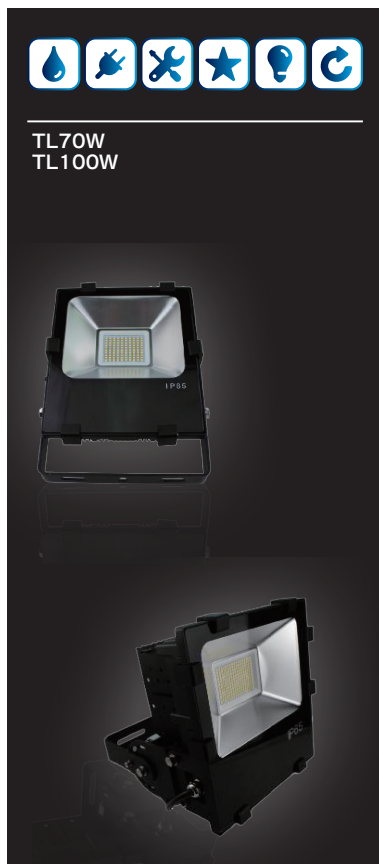

LED 投光器

LED LIGHTING

屋外対応の高性能 LED 投光器

10W・20W タイプ

TL10W
TL20W

型番	TL10W	TL20W
サイズ	130 x 110 x 51mm	200 x 172 x 57mm
色温度	6000K	6000K
全光束	1000lm	2000lm
消費電力	10W	20W
定格電圧	85-265V	85-265V
ビーム角	120°	120°
演色率	Ra75	Ra75
定格周波数	50/60Hz	50/60Hz
環境温度	-20°C ~ +50°C	-20°C ~ +50°C
設計寿命	40,000 時間	40,000 時間
保証期間	2 年間	2 年間

※プラグ（コンセント）は付いておりません。

30W・50W タイプ

TL30W
TL50W

型番	TL30W	TL50W
サイズ	200 x 189 x 73mm	282 x 207 x 104mm
色温度	6000K	6000K
全光束	3000lm	5000lm
消費電力	30W	50W
定格電圧	85-265V	85-265V
ビーム角	120°	120°
演色率	Ra75	Ra75
定格周波数	50/60Hz	50/60Hz
環境温度	-20°C ~ +50°C	-20°C ~ +50°C
設計寿命	40,000 時間	40,000 時間
保証期間	2 年間	2 年間

※プラグ（コンセント）は付いておりません。

防水仕様

100V/200V フリー電源

メンテナンスフリー

選べる明るさ

選べる色温度

長寿命

70W・100W タイプ

型番	TL70W	TL100W
サイズ	282 x 207 x 119mm	270 x 250 x 130mm
色温度	6000K	6000K
全光束	7000lm	10000lm
消費電力	70W	100W
定格電圧	85-265V	85-265V
ビーム角	120°	120°
演色率	Ra75	Ra75
定格周波数	50/60Hz	50/60Hz
環境温度	-20°C ~ +50°C	-20°C ~ +50°C
設計寿命	40,000 時間	40,000 時間
保証期間	2 年間	2 年間