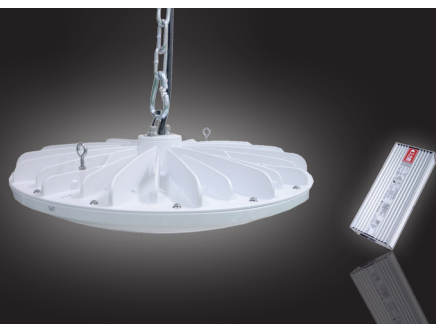

水銀灯タイプ CORE シリーズ・屋外対応

LED LIGHTING

用途に合わせて選べる水銀灯代替 LED 照明

CS300-250-50DT
CS300-250-50DK

CS300-400-50DT
CS300-400-50DK

CS300-700-50DT
CS300-700-50DK

E39 口金タイプ

	250W 相当タイプ	400W 相当タイプ	700W 相当タイプ
型番	CS300-250-50DT CS300-250-50DK	CS300-400-50DT CS300-400-50DK	CS300-700-50DT CS300-700-50DK
消費電力	50W	90W	150W
定格電圧	AC100 ~ 240V	AC100 ~ 240V	AC100 ~ 240V
ビーム開き (deg)	115°	115°	115°
色温度 (K)	5000K	5000K	5000K
全光束 (lm)	7910lm / 7130lm	14320lm / 13010lm	24530lm / 21420lm
質量 (g)	700g	1030g	1560g
使用温度範囲	-30 ~ +60°C	-30 ~ +60°C	-30 ~ +60°C
本体 IP 保護等級	IP65	IP65	IP65
電源 IP 保護等級	IP67	IP67	IP67
口金	E39	E39	E39
定格寿命	40,000 時間	40,000 時間	40,000 時間
保証期間	3 年	3 年	3 年

※ DT・・・透明レンズ（透明） DK・・・拡散レンズ（乳白色）

《屋内》天井高別 適正製品目安

天井高	天井高 LED 【CORE】
H: ~ 3m	250 拡散
H:3m ~ 5m	250 透明 400 拡散
H:5m ~ 9m	400 透明 700 拡散
H:9m ~ 15m	700 透明 1000 拡散
H:15m ~	1000 透明

《屋外》取付け高別 投光器適正製品目安

天井高	天井高 LED 【CORE】
H: ~ 5m	250 拡散 400 拡散
H:5m ~ 10m	400 透明 700 拡散 1000 拡散
H:10m ~ 20m	700 透明 1000 透明

用途に合わせて選べる水銀灯代替 LED 照明

CFR-250-50DT
CFR-250-50DK

CFR-400-50DT
CFR-400-50DK

CFR-700-50DT
CFR-700-50DK

CFR-1000-50DT
CFR-1000-50DK

アイボルトタイプ (チェーン吊下げ)

	250W 相当タイプ	400W 相当タイプ	700W 相当タイプ	1000W 相当タイプ
型番	CFR-250-50DT CFR-250-50DK	CFR-400-50DT CFR-400-50DK	CFR-700-50DT CFR-700-50DK	CFR-1000-50DT CFR-1000-50DK
消費電力	50W	90W	150W	280W
定格電圧	AC100 ~ 240V	AC100 ~ 240V	AC100 ~ 240V	AC100 ~ 240V
ビーム開き (deg)	115°	115°	115°	115°
色温度 (K)	5000K	5000K	5000K	5000K
全光束 (lm)	7910lm / 7130lm	14320lm / 13010lm	24530lm / 21420lm	45840lm / 39230lm
質量 (g)	650g	980g	1510g	3220g
使用温度範囲	-30 ~ +60°C	-30 ~ +60°C	-30 ~ +60°C	-30 ~ +60°C
本体 IP 保護等級	IP65	IP65	IP65	IP65
電源 IP 保護等級	IP67	IP67	IP67	IP67
取付	アイボルト型	アイボルト型	アイボルト型	アイボルト型
定格寿命	40,000 時間	40,000 時間	40,000 時間	40,000 時間
保証期間	3 年	3 年	3 年	3 年

※ DT・・・透明レンズ (透明) DK・・・拡散レンズ (乳白色)

※商品にチェーンは含まれておりません

《屋内》天井高別 適正製品目安

天井高	天井高 LED 【CORE】
H: ~ 3m	250 拡散
H:3m ~ 5m	250 透明 400 拡散
H:5m ~ 9m	400 透明 700 拡散
H:9m ~ 15m	700 透明 1000 拡散
H:15m ~	1000 透明

《屋外》取付け高別 投光器適正製品目安